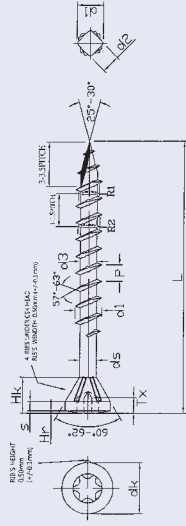

Staal C1 (AISI 410)

Steel C1 (AISI 410)
Stahl C1 (AISI 410)
Acier C1 (AISI 410)
Acero C1 (AISI 410)

Size	4mm	4.5mm	5mm	L	b
DRIVE	T-20	T-20	T-25	1 40.00->0/-1.75	23.00-24.00
A	6.50-6.90	7.00-7.40	7.50-7.95	2 45.00->0/-1.75	26.00-27.00
B	3.91-3.96	3.91-3.96	4.49-4.55	3 50.00->0/-1.75	29.00-30.00
C (TORX DEPTH)	1.40-1.60	1.50-2.00	1.60-2.20	4 60.00->0/-1.75	35.00-36.00
D	3.10-3.28	3.30-3.45	3.97-4.15	5 70.00->0/-1.75	40.00-41.00
Rib width	0.54-0.65	0.54-0.65	0.54-0.65	6 80.00->0/-1.75	46.00-47.00
E	3.10 REF	3.50 REF	3.60-3.80		
F	12.00 REF	12.00 REF	12.00 REF		
G	3.10-3.28	3.30-3.45	3.97-4.15		
H	3.40-3.80	3.95-4.25	4.60-4.90		
I	4.00-4.40	4.60-4.90	5.10-5.50		
PITCH	2.44-2.64	2.72-2.92	2.72-2.92		

CODE	SIZE (dXl)	CODE	SIZE (dXl)	CODE	SIZE (dXl)
0513000001	4 x 40	0513000007	4,5 x 50	0513000013	5 x 50
0513000002	4 x 45	0513000008	4,5 x 60	0513000014	5 x 60
0513000003	4 x 50	0513000009	4,5 x 70	0513000015	5 x 70
0513000004	4 x 60	0513000010	4,5 x 80	0513000016	5 x 80
0513000005	4,5 x 40	0513000011	5 x 40		
0513000006	4,5 x 45	0513000012	5 x 45		

SIZE	4.0mm	4.5mm	5.0mm
dk	6.00-6.20	7.00-7.20	7.50-7.70
Hr	0.20-0.40	0.30-0.50	0.40-0.60
Hk	4.00-4.40	4.30-4.70	4.70-5.10
S	1.15-1.55	1.35-1.75	1.55-1.95
DRIVE	T-15	T-20	T-25
Tx	Min.1.80	Min.2.00	Min.2.00
ds	3.10-3.28	3.28-3.38	3.72-3.82
d1	4.00-4.40	4.60-4.90	5.30-5.60
d2	3.40-3.80	3.95-4.25	4.60-4.90
P	2.44-2.64	2.72-2.92	3.07-3.27
d3	ref.2.80	ref.3.10	ref.3.40
R1	ref.3.30	ref.3.60	ref.4.20
R2	ref.3.50	ref.3.80	ref.4.40

CODE	SIZE (dXl)	CODE	SIZE (dXl)	CODE	SIZE (dXl)
0513100001	4 x 40	0513100007	4,5 x 50	0513100013	5 x 50
0513100002	4 x 45	0513100008	4,5 x 60	0513100014	5 x 60
0513100003	4 x 50	0513100009	4,5 x 70	0513100015	5 x 70
0513100004	4 x 60	0513100010	4,5 x 80	0513100016	5 x 80
0513100005	4,5 x 40	0513100011	5 x 40		
0513100006	4,5 x 45	0513100012	5 x 45		